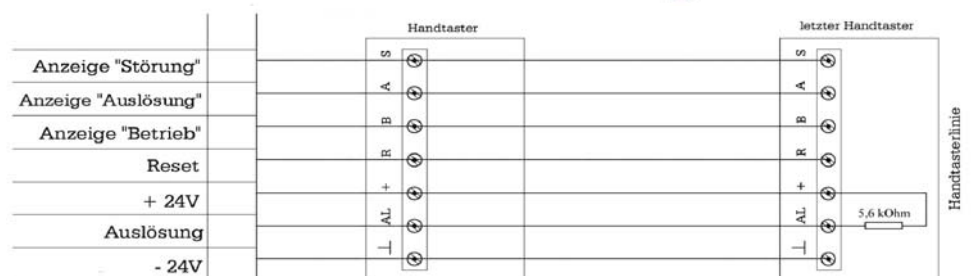

TYP: FT

Seite 1/1

■ Beschreibung

Für eine manuelle Auslösung der HBS-Rauchschutz-Druck-Anlagen wird der HBS-Feuertaster verwendet.

Gegen unberechtigten Zugriff gesichert hinter einer Glasscheibe befinden sich der Auslöseknopf und der Rückstelltaster (RESET). Drei Leuchtdioden zeigen den aktuellen Betriebszustand der HBS-RDA an.

Im Alarmfall wird zusätzlich ein Warn-Dauerton abgegeben.

Bei Störungen der HBS-RDA erfolgt die Signalisierung neben dem Erleuchten der Störung-LED durch einen Impulston.

■ Abbildung, elektrischer Anschluss

■ Technische Daten

Gehäuse	Metall oder Kunststoff
Lieferbare Farben:	rot, blau, orange, grau, gelb
Betriebsspannung	24 V / DC
Breite	123 mm
Höhe	123 mm
Tiefe	40 mm

Technische Änderungen vorbehalten! Stand 01/2017