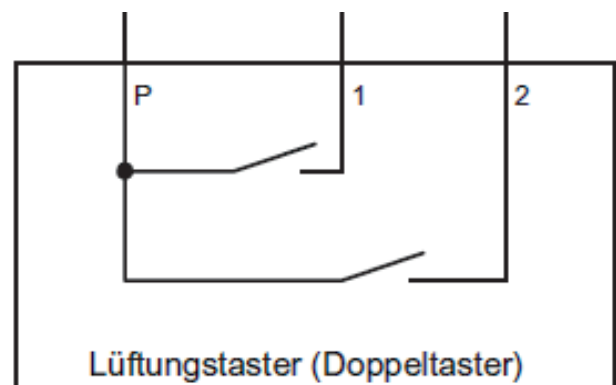

TYP: LT

Seite 1/1

■ Beschreibung

Über den HBS-Lüftungstaster wird bei HBS-Rauchschutz-Druck-Anlagen ermöglicht, die Entrauchungsöffnung (i.d.R. die Lichtkuppel) im Nichtbrandfall zu Lüftungszwecken zu öffnen.

■ Elektrischer Anschluss

■ Technische Daten

Betriebsspannung	24 V / DC
Ausführung	Unterputzversion in bauseitiger Standard-UP-Dose
Farbe	Elektroweiß