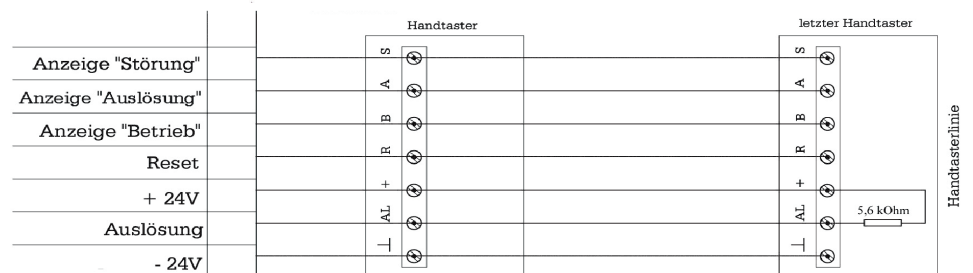

TYP: FT

Seite 1/1

■ Beschreibung

Für eine manuelle Auslösung der HBS-Rauchschutz-Druck-Anlagen wird der HBS-Feuertaster verwendet.

Gegen unberechtigten Zugriff gesichert hinter einer Glasscheibe befinden sich der Auslöseknopf und der Rückstelltaster (RESET). Drei Leuchtdioden zeigen den aktuellen Betriebszustand der HBS-RDA an.

Im Alarmfall wird zusätzlich ein Warn-Dauerton abgegeben.

Bei Störungen der HBS-RDA erfolgt die Signalisierung neben dem Erleuchten der Störung-LED durch einen Impulston.

■ Abbildung, elektrischer Anschluss

■ Technische Daten

Gehäuse	Metall oder Kunststoff
Lieferbare Farben:	rot, blau, orange, grau, gelb
Betriebsspannung	24 V / DC
Breite	123 mm
Höhe	123 mm
Tiefe	40 mm

Technische Änderungen vorbehalten! Stand 01/2020