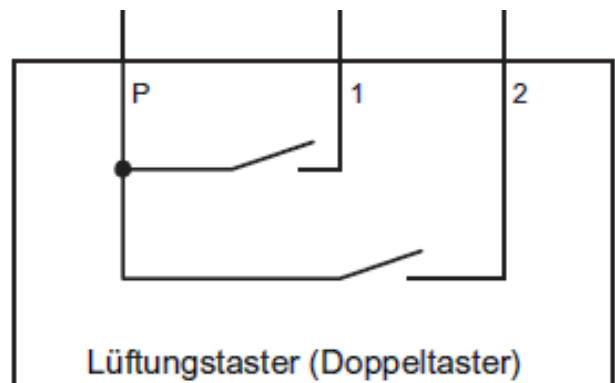

TYP: LT

Seite 1/1

■ Beschreibung

Über den HBS-Lüftungstaster wird bei HBS-Rauchschutz-Druck-Anlagen ermöglicht, die Entrauchungsöffnung (i.d.R. die Lichtkuppel) im Nichtbrandfall zu Lüftungszwecken zu öffnen.

■ Elektrischer Anschluss

■ Technische Daten

Betriebsspannung	24 V / DC
Ausführung	Unterputzversion in bauseitiger Standard-UP-Dose
Farbe	Elektroweiß